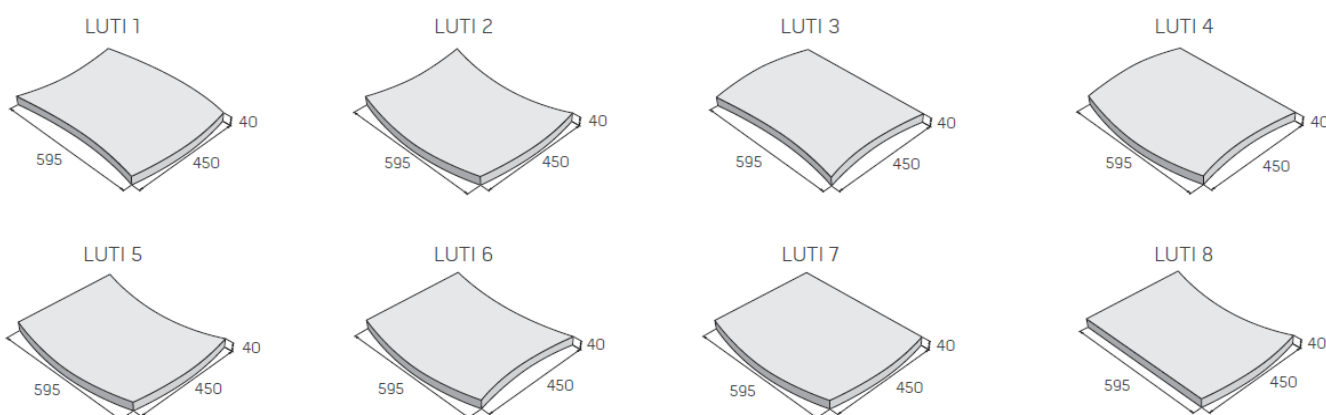

## LUTI

Dlažbu tvoří osm typů dlažebních desek různých vlnitých a rovných obrysů. Je vhodná pro vytváření ploch jak s vlnitým, tak rovným okrajem. Povrch desek imituje břidlici vzhledem i barvou. Je určena k pokládce v okolí rodinných domů, do zahrad, parků a odpočinkových zákoutí, pod pergoly a na terasy. Je určena pro lehkou zátěž. Dlažba Luti je mrazuvzdorná a její povrch je opatřen impregnací proti znečištění a působení vody. K této dlažbě je možné si vybrat některý z reliéfních obrubníků z řady Natural ve stejné barevnosti.

- výška 40 mm, vhodné pouze pro pochozí plochy
- 8 typů desek s různými tvary, ale stejným rozměrem, což umožňuje vytvářet pravidelné plochy jak s vlnitým, tak rovným obrysem
- kameny lze dodávat i jednotlivě
- klade se se spárou 10–15 mm

## Rozměry výrobků

## Technické specifikace

název produktu	rozměry			měrná jednotka	počet ks / m <sup>2</sup>	plocha ks / m <sup>2</sup>	ks/kg	paleta / m <sup>2</sup>	paleta / ks	hmotnost výrobků na pal.(kg)	druh palety
	délka	šířka	výška								
LUTI 1	595	450	40	ks	3,75	0,27	25	5,4	20	500	EUR 120X80
LUTI 2	595	450	40	ks	3,75	0,27	25	5,4	20	500	EUR 120X80
LUTI 3	595	450	40	ks	3,75	0,27	25	5,4	20	500	EUR 120X80
LUTI 4	595	450	40	ks	3,75	0,27	25	5,4	20	500	EUR 120X80
LUTI 5	595	450	40	ks	3,75	0,27	25	5,4	20	500	EUR 120X80
LUTI 6	595	450	40	ks	3,75	0,27	25	5,4	20	500	EUR 120X80
LUTI 7	595	450	40	ks	3,75	0,27	25	5,4	20	500	EUR 120X80
LUTI 8	595	450	40	ks	3,75	0,27	25	5,4	20	500	EUR 120X80