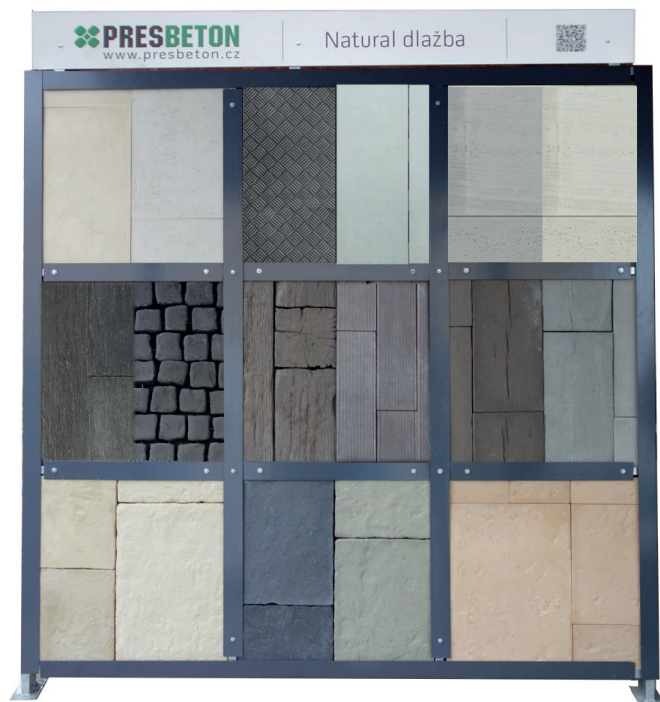

R - devítipolový stojan NATURAL DLAŽBA

PRESBETON

VÝSTAVKY VZORKŮ 2022, verze: 2022

Popis výstavy:

Stabilní kovová konstrukce, hlavní cedule s názvem a logem PRESBETON, jednotlivé vzorky dlažeb s popiskami - název dlažby, barva (pozn.: vzorky dlažeb se mohou měnit)

Rozměr výstavy:

šířka: 2260 mm
výška: 2600 mm
hloubka: 1340 mm

PRESBETON		Natural dlažba	
SOLETA pískovcová 13092734	SOLETA 1 bílá 13092708	STEEL černá 13270907	PATERN přírodní 13580900
FERRA břidlicová FERRA 1 - 13350907	KOBE černá 13030119	BARK 1,3 hnědá Bark 1 - 13040120 Bark 3 - 13040320	TOGO hnědá 13120903
RUVIDO pískovcová Ruvido 2 - 13092334	RIGA černá Riga 3 - 13020307 Riga 5 - 13020507	RIGA olivová Riga 3 - 13020318 Riga 5 - 13020518	LIMA karamelová Lima 1 - 13010117 Lima 2 - 13010217 Lima 4 - 13010417
		BARK 7 prkno hnědá 13040720	VERTO - slonovinová Verto 2 - 13600979 Verto 3 - 13610979
		BARK 7 prkno přírodní 13040700	VERTO - šedá Verto 2 šedá - 13609935 Verto 3 šedá - 13610935